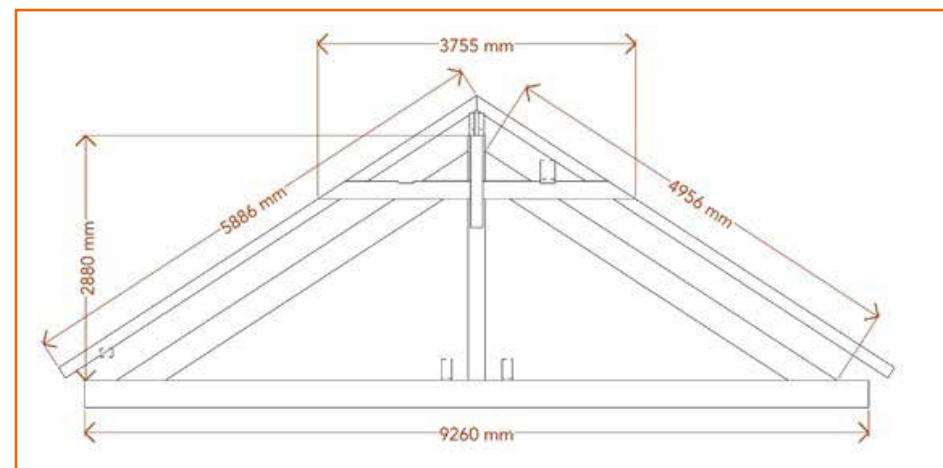

>> Sapin
section : 18 * 27 cm
longueur : 3 à 6 m

45 unités
2€ / ml

Bois de charpente

Ferme complète

>> Sapin
Voir plans =>

6 unités
600 € / unité

Portes

Portes intérieures