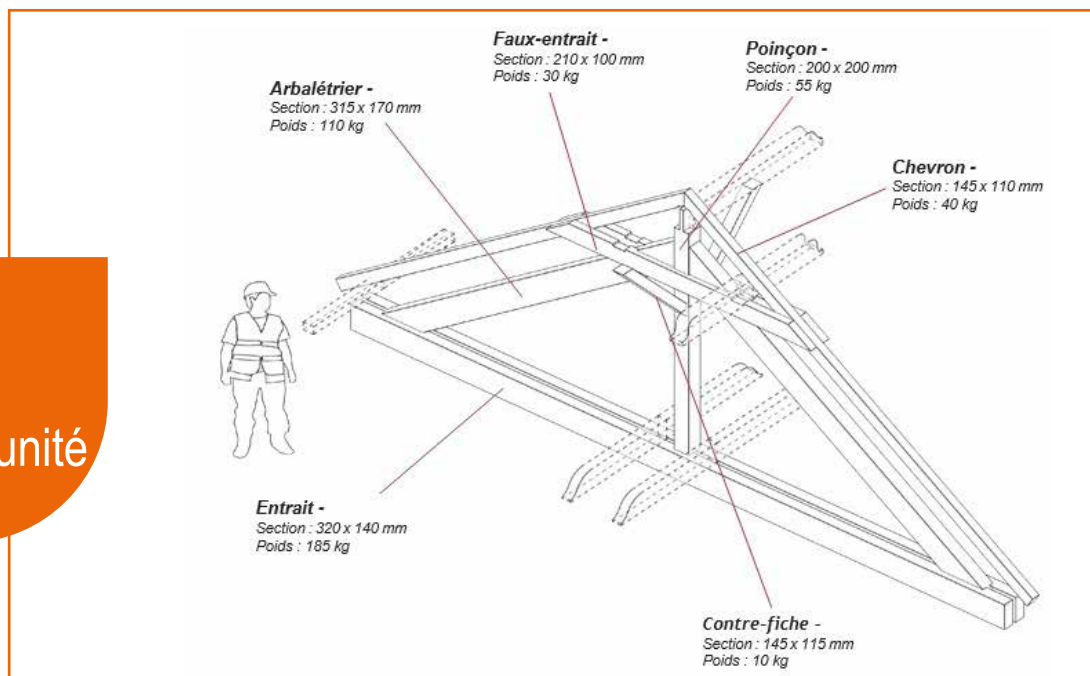

160 unités
1,5€ / ml

Solive étage

>> Sapin
section : 14 * 28 cm
longueur : 3 à 6 m

150 unités
1,5€ / ml

Chevron

>> Sapin
section : 14,5 * 11 cm
longueur : 3 à 6 m

126 unités
1,5€ / ml

Pannes

>> Sapin
section : 18 * 27 cm
longueur : 3 à 6 m

45 unités
2€ / ml

Bois de charpente

Ferme complète

>> Sapin
Voir plans =>

6 unités
600 € / unité

Portes

Portes intérieures